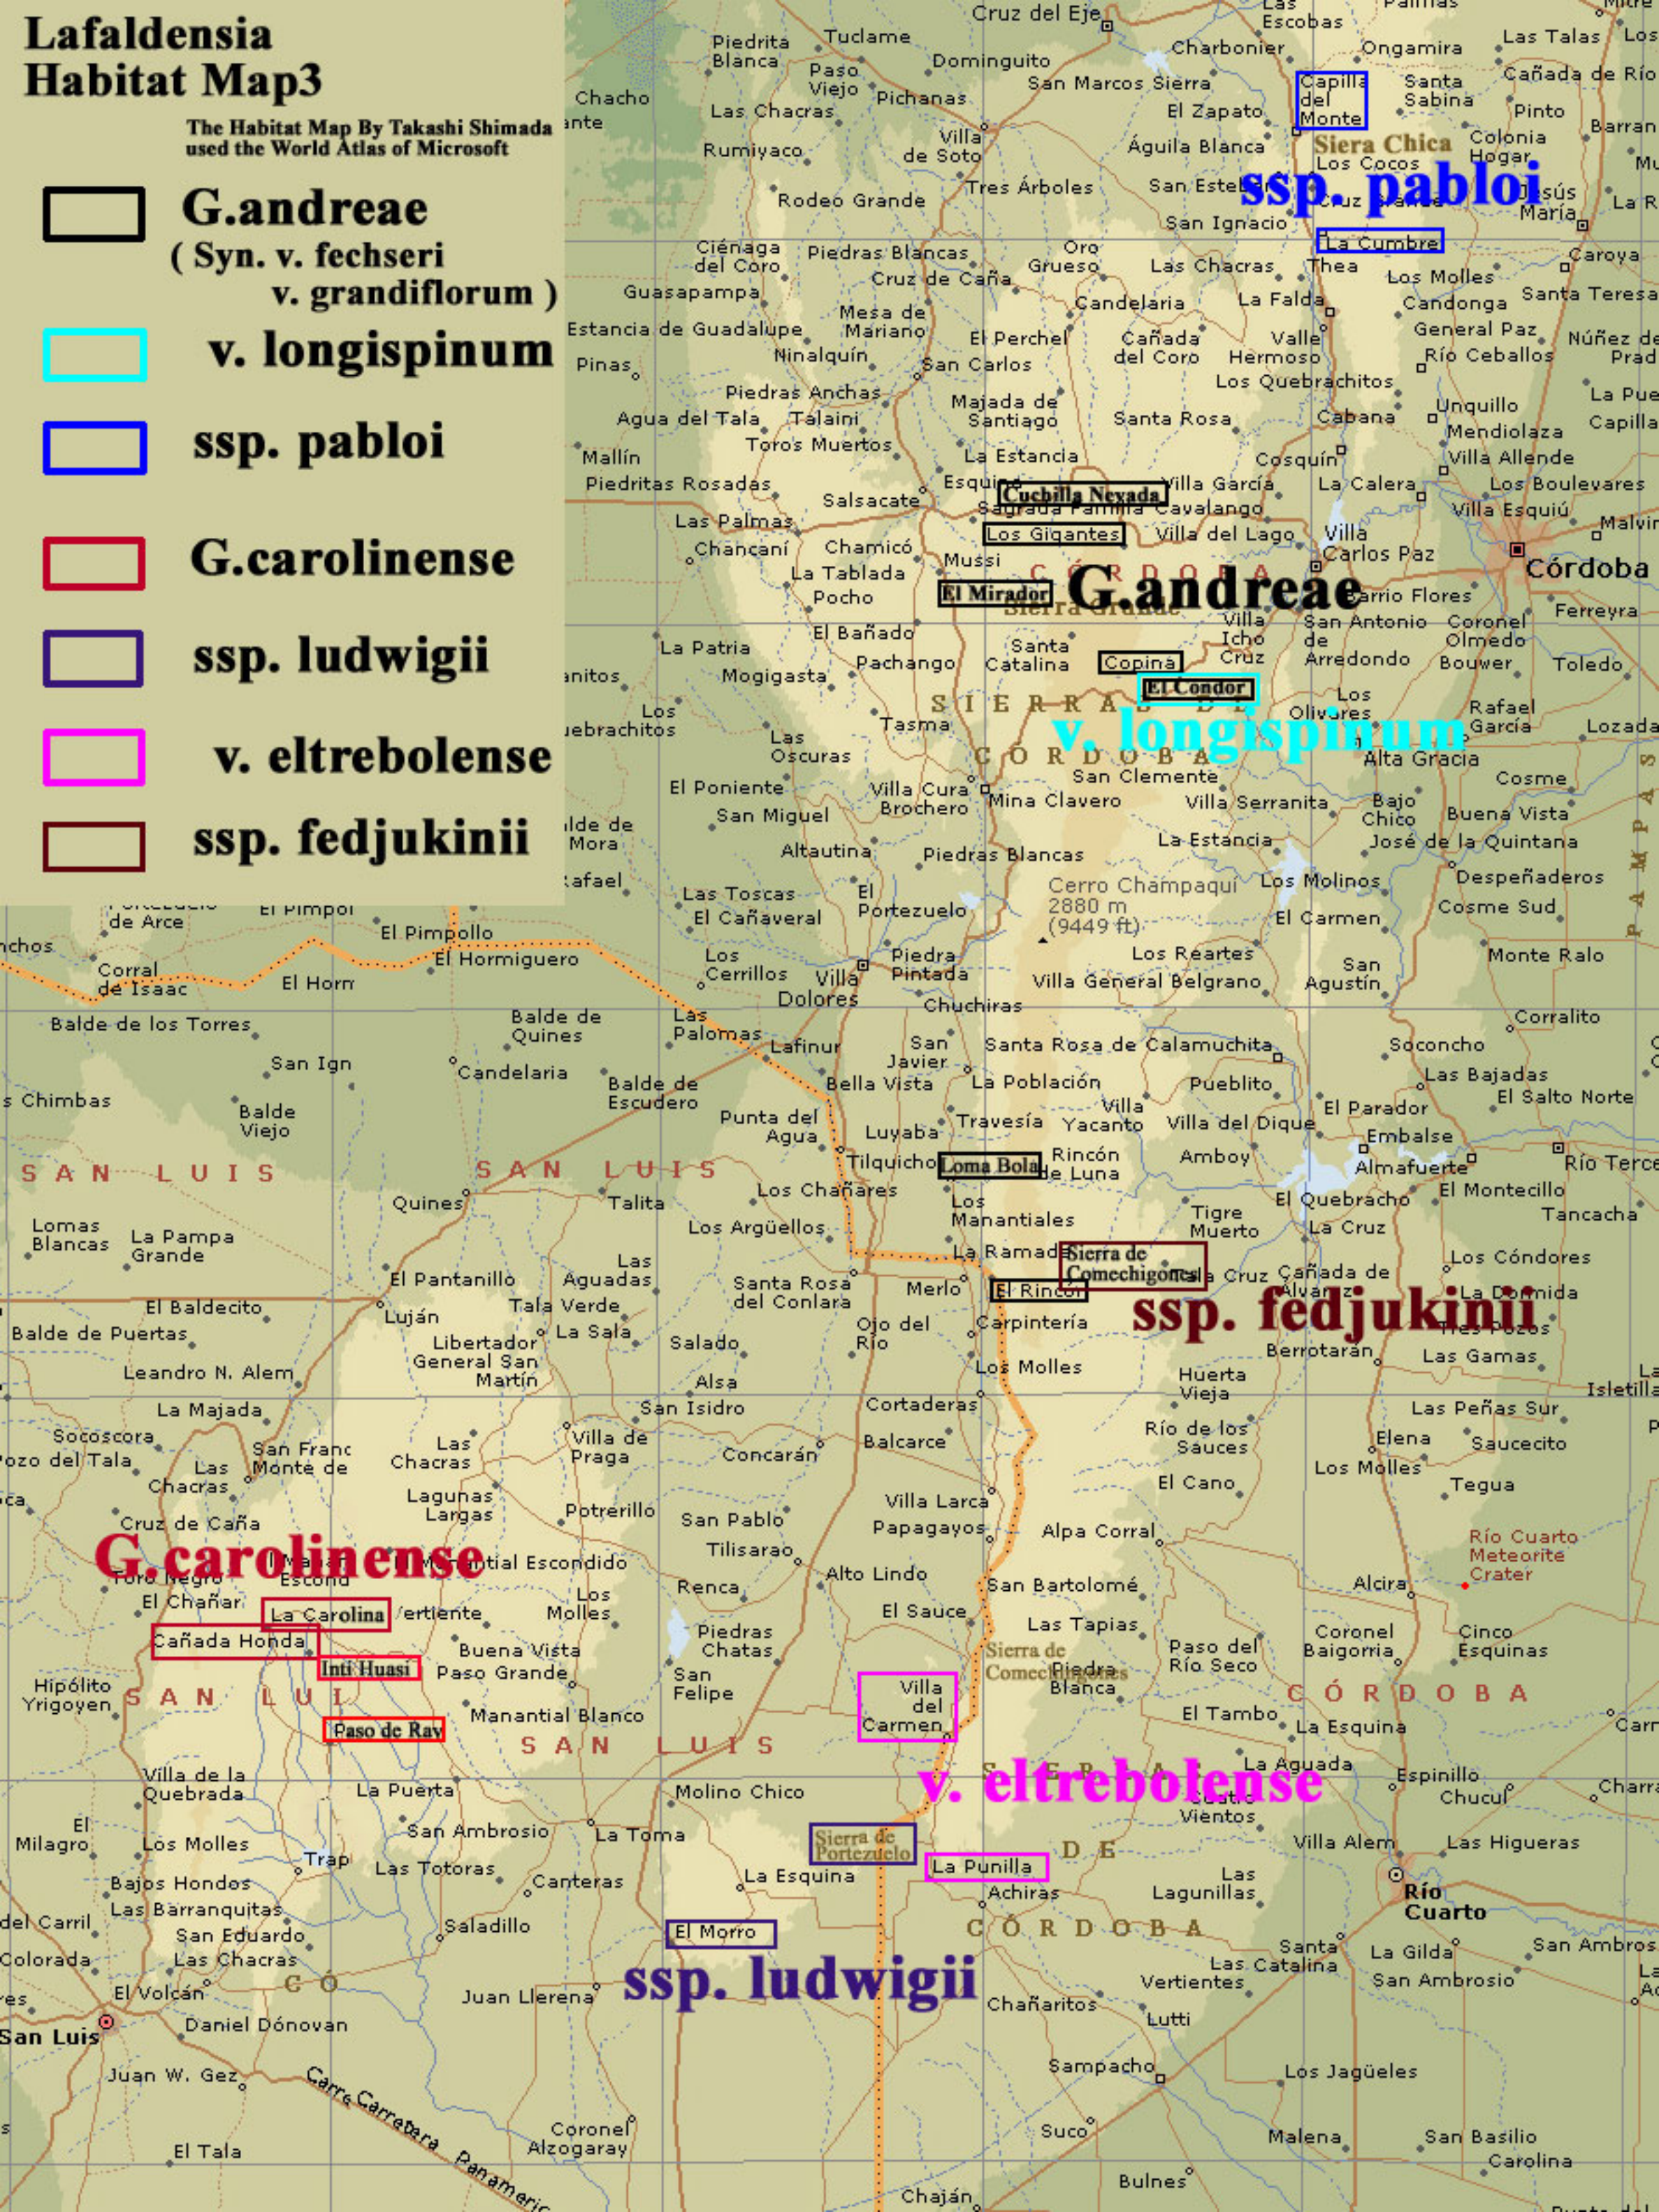

Lafaldensia Habitat Map3

The Habitat Map By Takashi Shimada used the World Atlas of Microsoft

- G.andreae**
(Syn. v. fechseri v. grandiflorum)
- v. longispinum**
- ssp. pabloi**
- G.carolinense**
- ssp. ludwigii**
- v. eltrebolense**
- ssp. fedjukinii**

ssp. pabloi

G.andreae

v. longispinum

ssp. fedjukinii

G.carolinense

v. eltrebolense

ssp. ludwigii