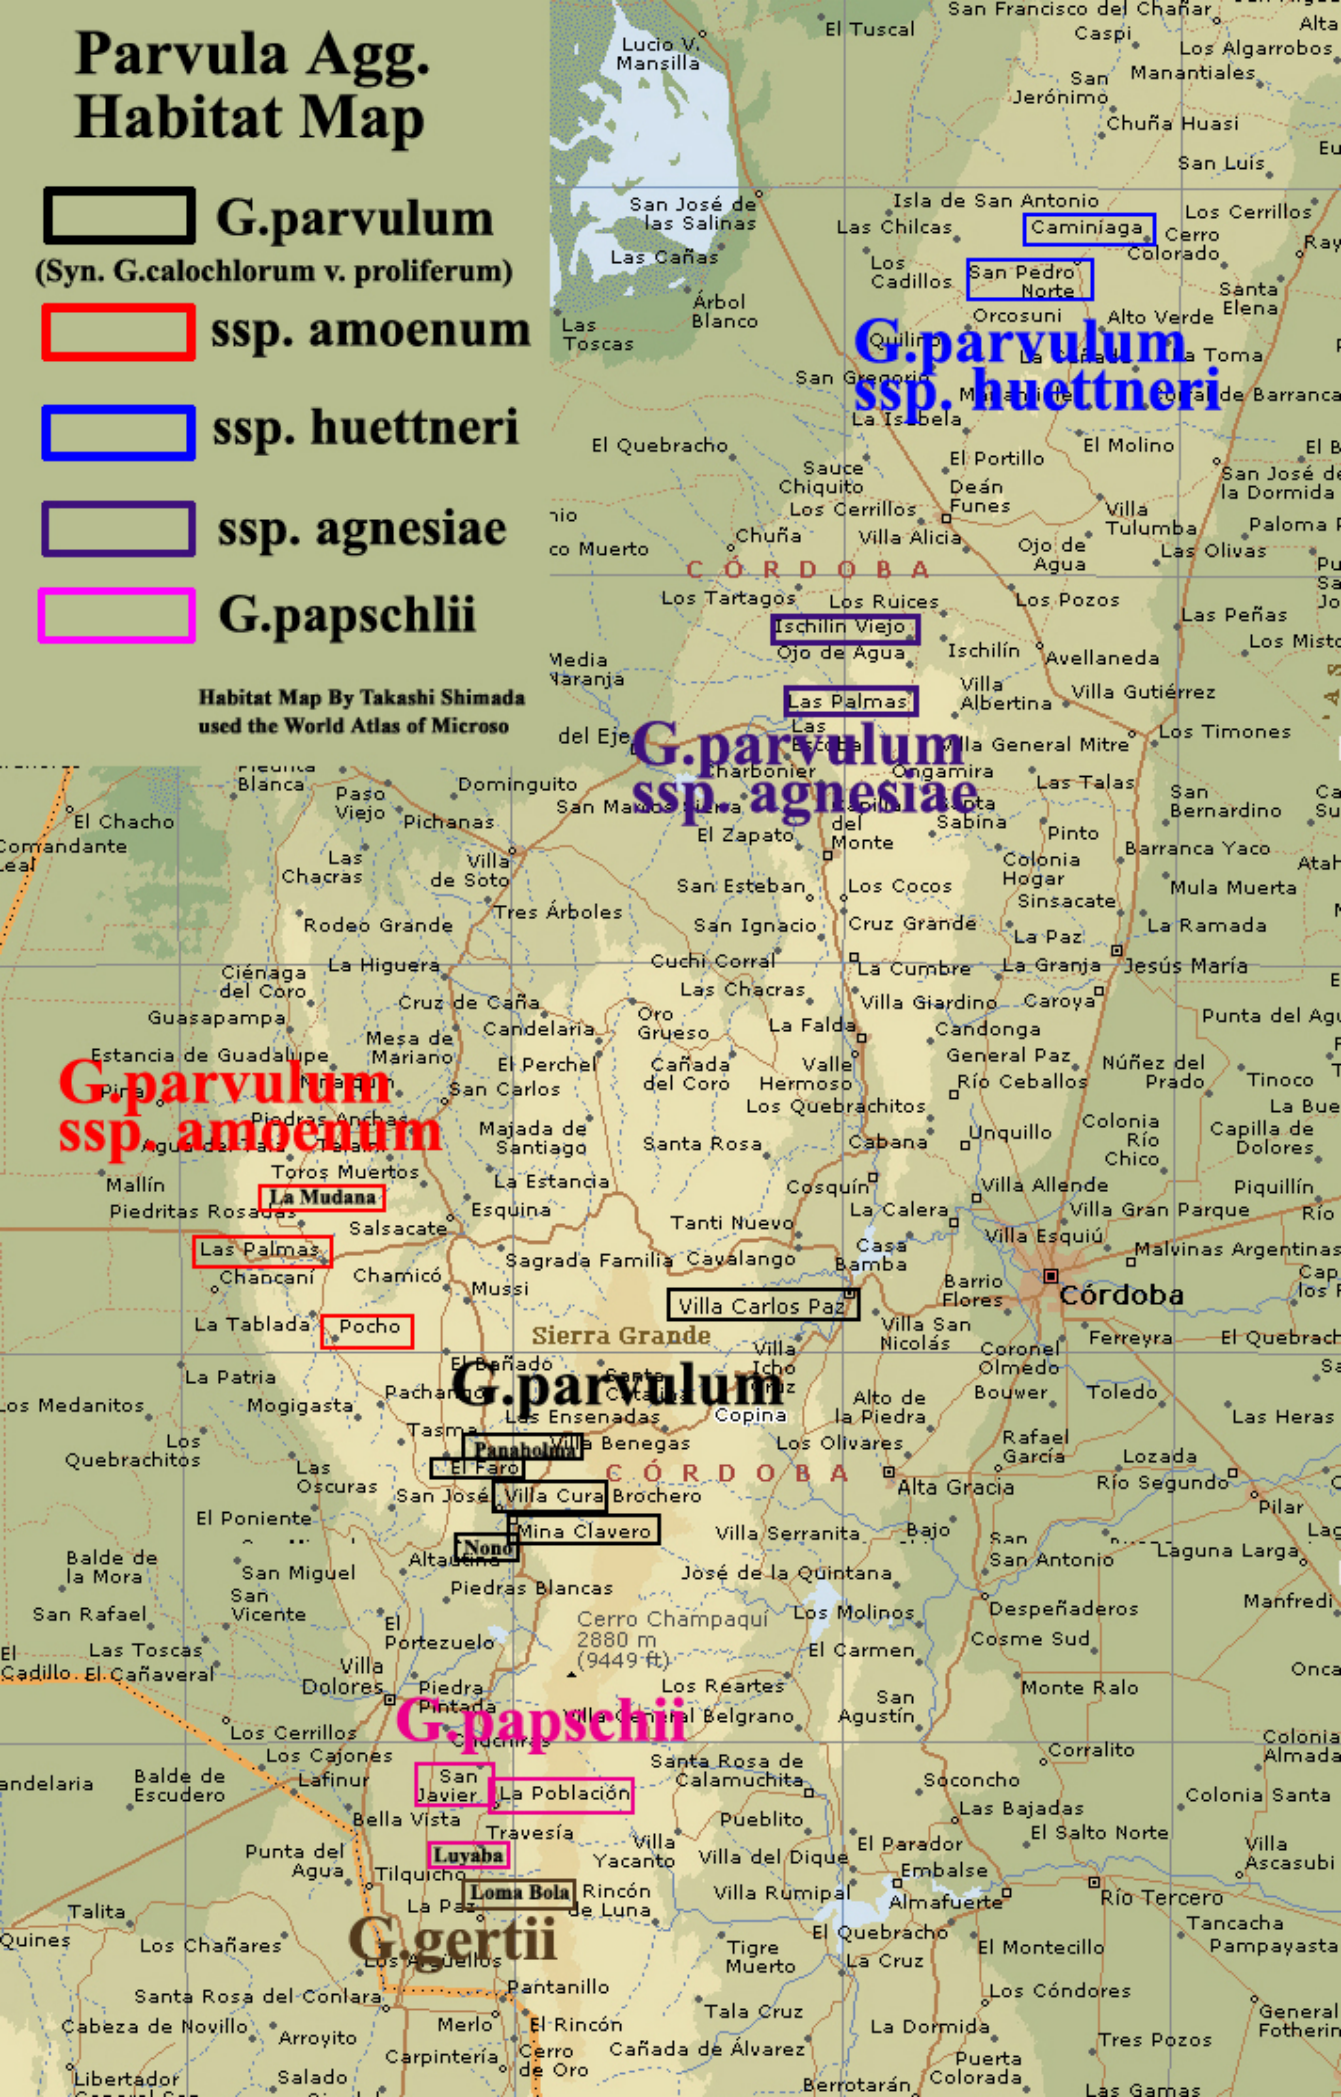

Parvula Agg. Habitat Map

- G. parvulum**
(Syn. *G. calochlorum* v. *proliferum*)
- ssp. amoenum**
- ssp. huettneri**
- ssp. agnesiae**
- G. papschlii**

Habitat Map By Takashi Shimada
used the World Atlas of Microso

G. parvulum
ssp. amoenum

G. parvulum

G. papschlii

G. gertii

G. parvulum
ssp. huettneri

G. parvulum
ssp. agnesiae