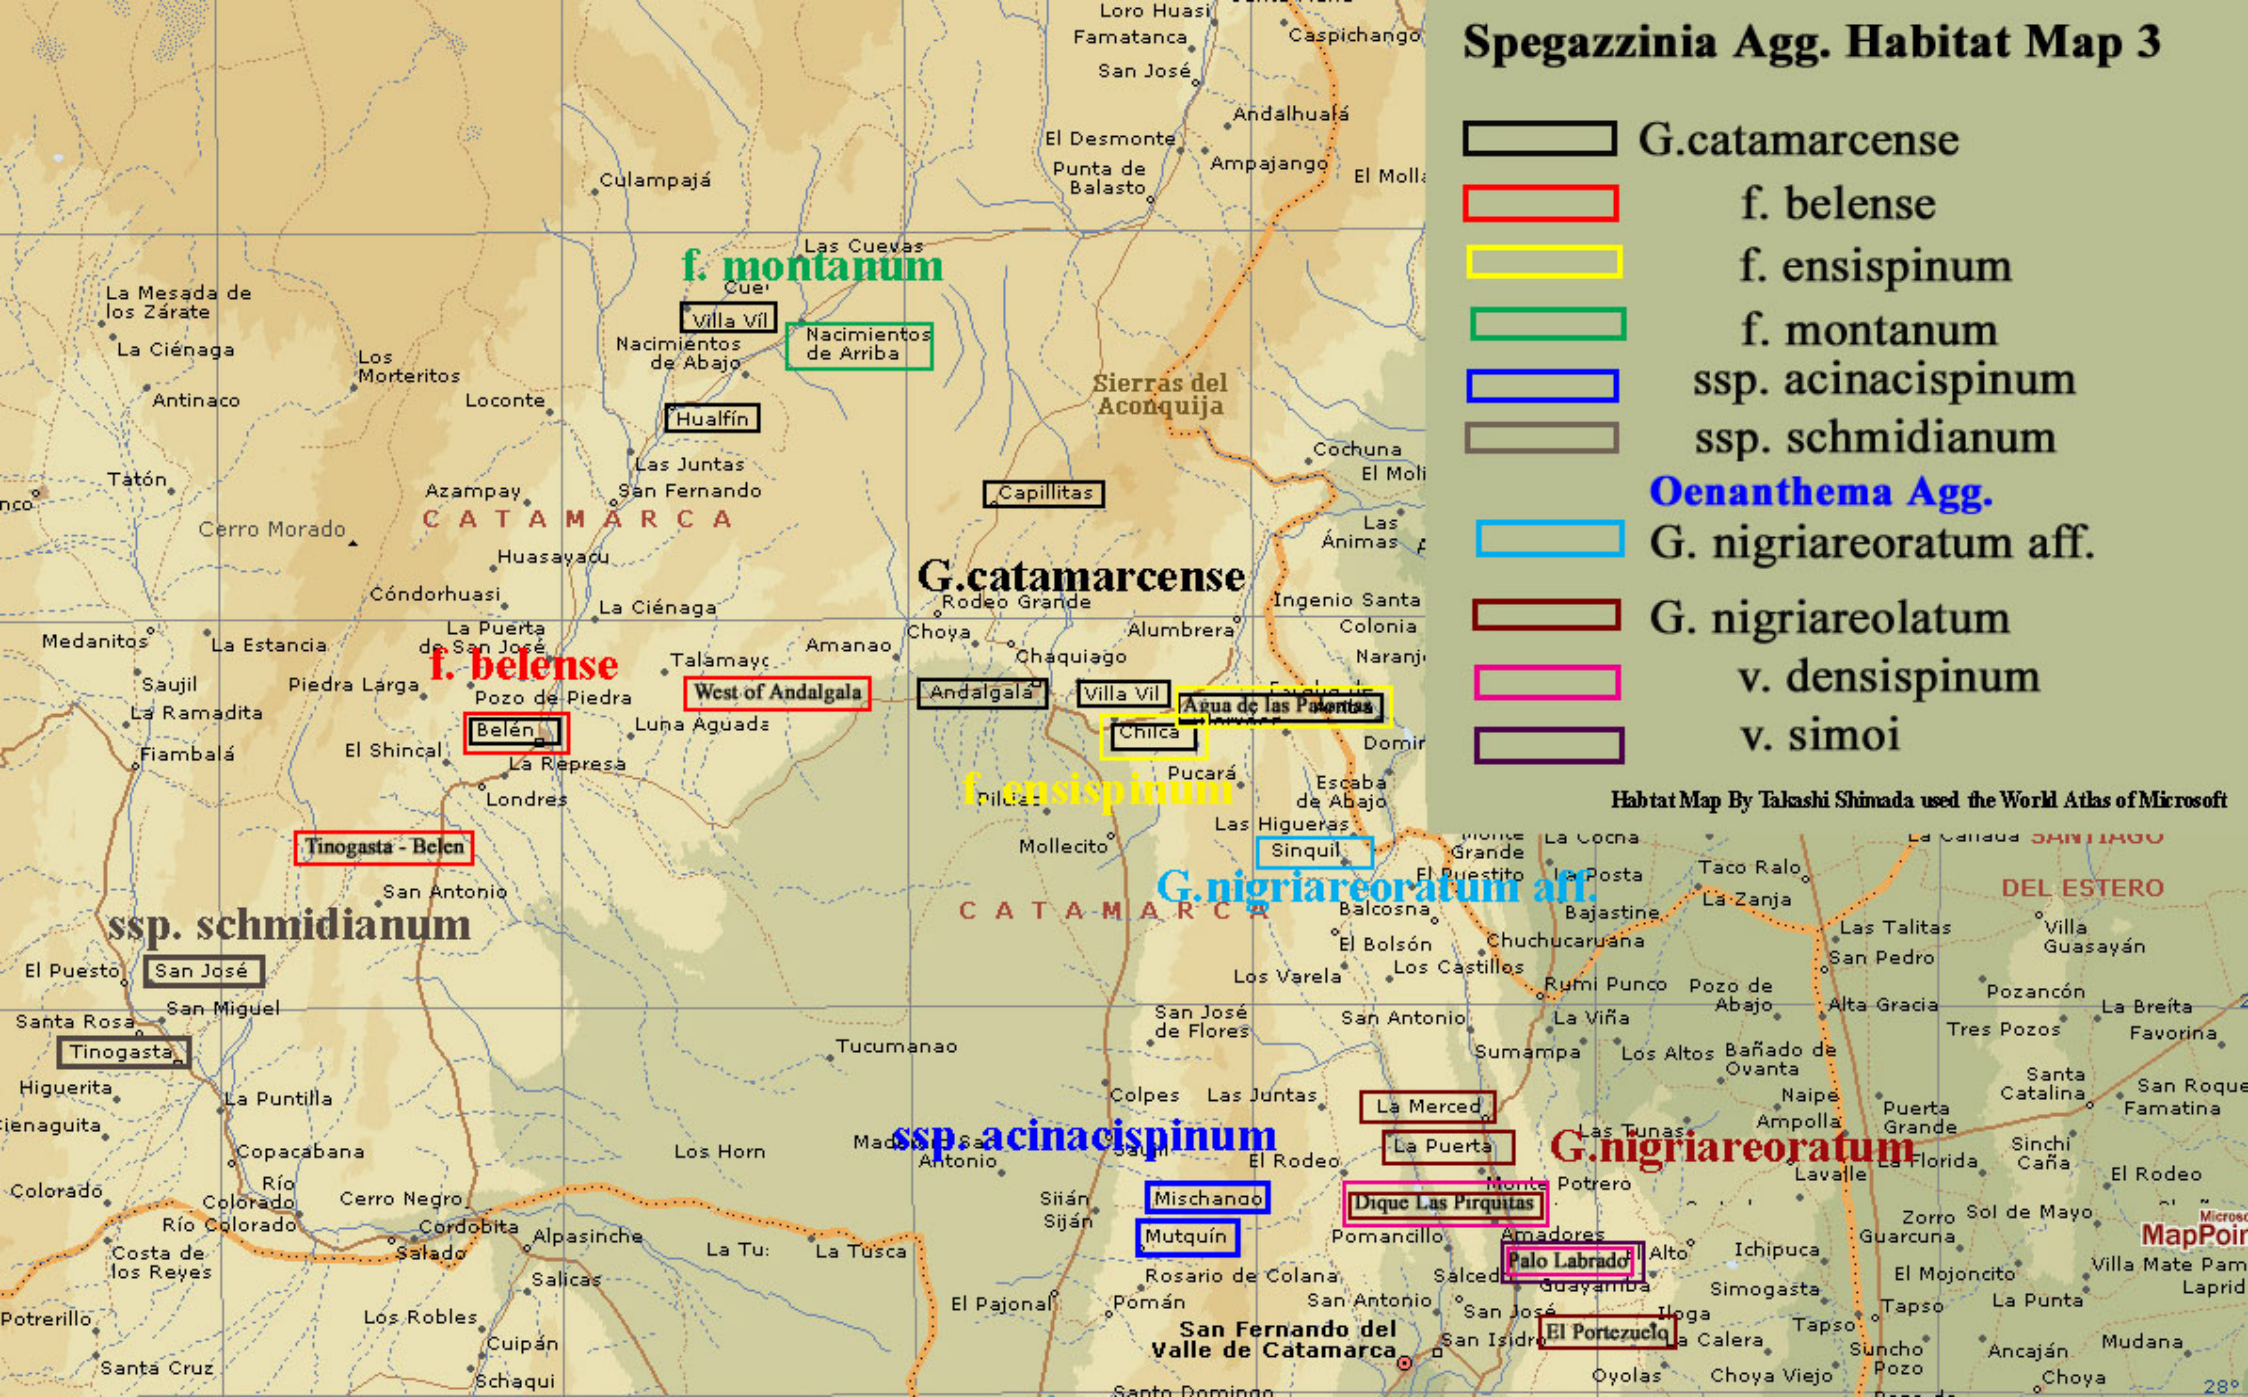

Spegazzinia Agg. Habitat Map 3

- G. catamarcense*
- f. belense*
- f. ensispinum*
- f. montanum*
- ssp. acinacispinum*
- ssp. schmidianum*
- Oenanthe Agg.**
- G. nigriareoratum* aff.
- G. nigriareolatum*
- v. densispinum*
- v. simoi*

Habitat Map By Takashi Shimada used the World Atlas of Microsoft