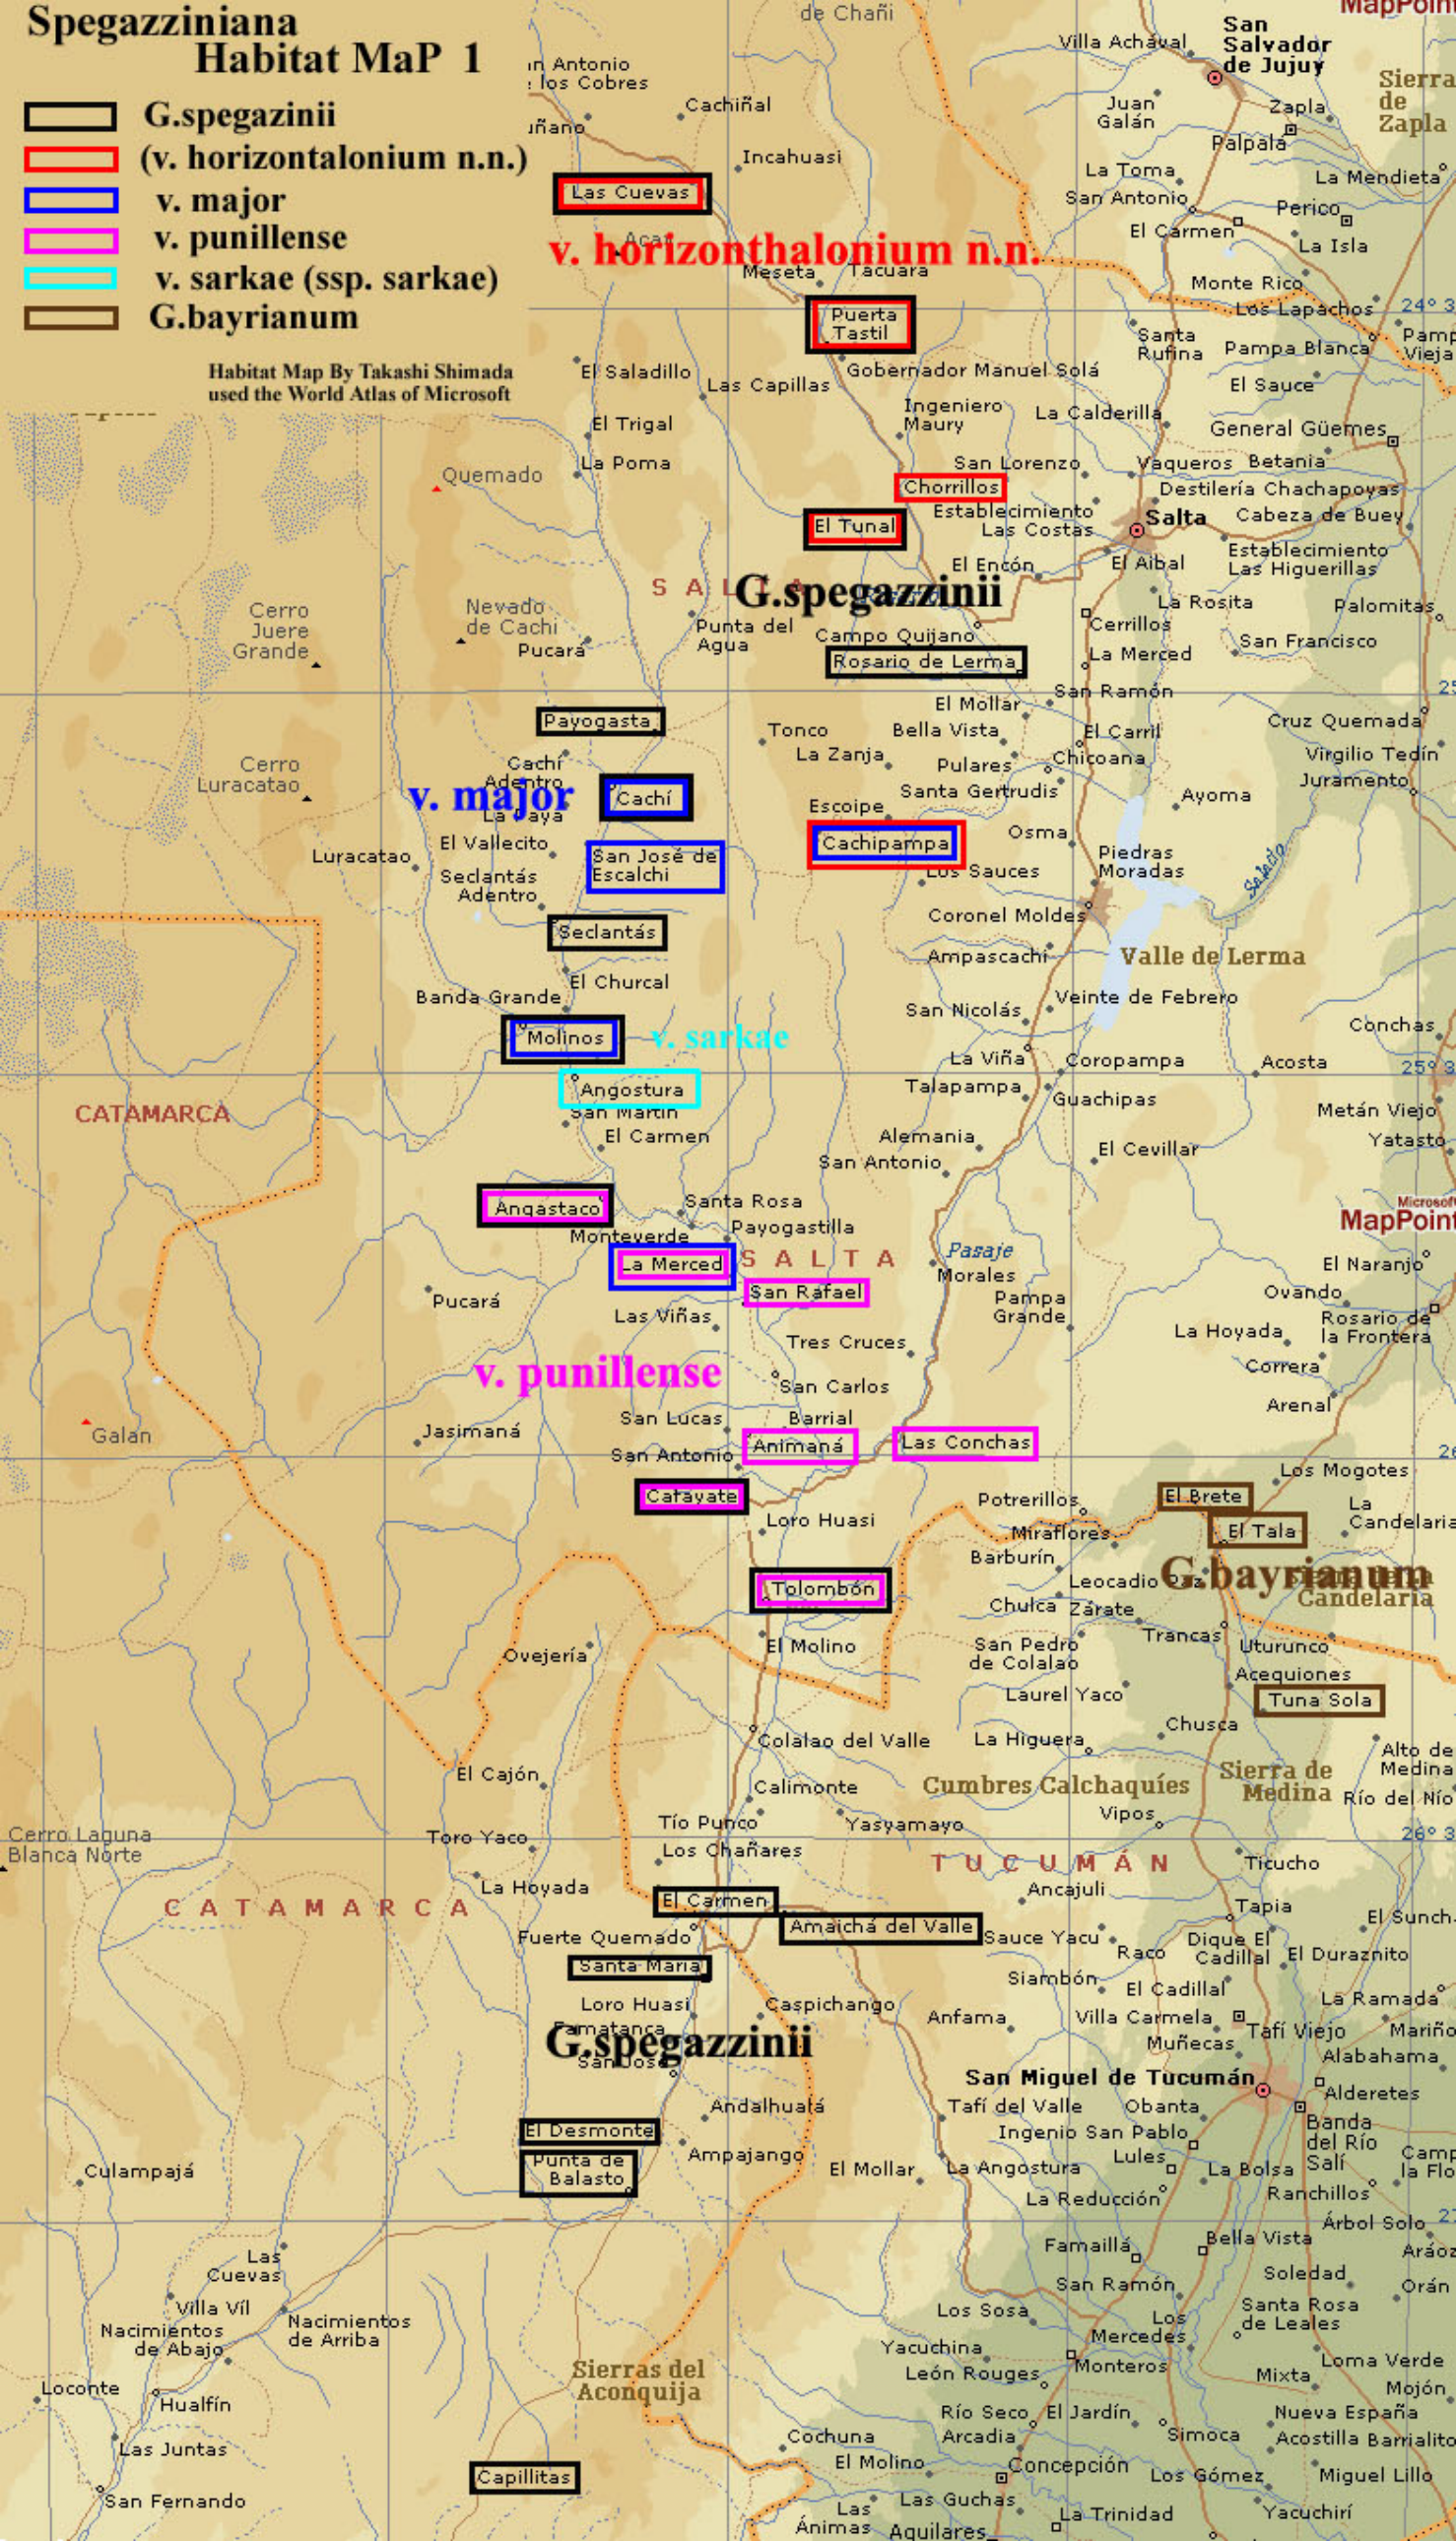

Spegazziniana

Habitat MaP 1

-  **G.spegazzinii**
-  **(v. horizontalonium n.n.)**
-  **v. major**
-  **v. punillense**
-  **v. sarkae (ssp. sarkae)**
-  **G.bayrianum**

Habitat Map By Takashi Shimada
used the World Atlas of Microsoft

v. horizontalonium n.n.

G.spegazzinii

v. major

v. sarkae

v. punillense

G.bayrianum

G.spegazzinii