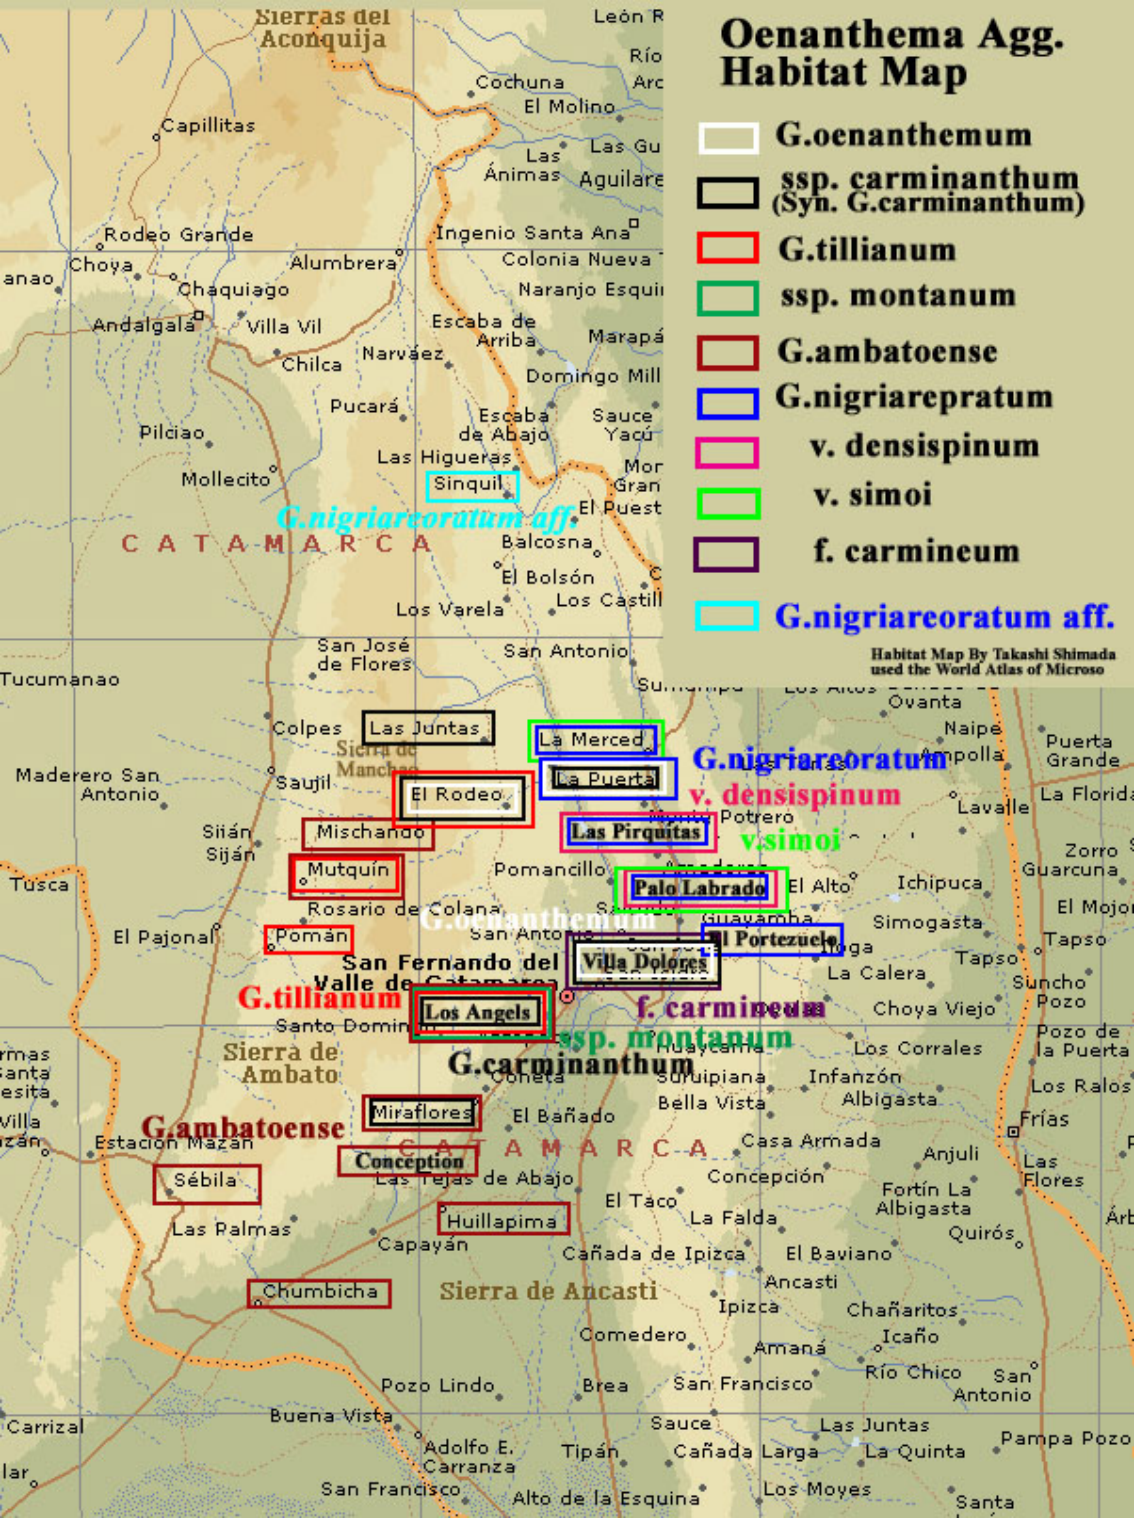

Oenanthema Agg. Habitat Map

- G.oenanthemum**
- ssp. carminanthum**
(Syn. *G.carminanthum*)
- G.tillianum**
- ssp. montanum**
- G.ambatoense**
- G.nigriarepratum**
- v. densispinum**
- v. simoi**
- f. carmineum**
- G.nigriarecoratum aff.**

CATAMARCA

G.nigriarecoratum aff.

G.nigriarecoratum

v. densispinum

v. simoi

G.tillianum

G.oenanthemum

Villa Dolores

f. carmineum

G.carminanthum

ssp. montanum

G.ambatoense

CATAMARCA

Sierra de Ancasti